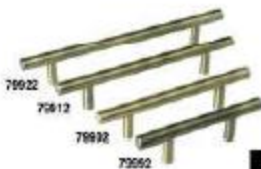

3867

3879

3891

3893

3886

3871

3874

3882

3885

ferre - herrajes
del norte s.a. de c.v.

Jaladeras de Barra

NICHEL SATINADO

LATÓN BRILLANTE

ACERO INOXIDABLE

ferre - herrajes
del norte s.a. de c.v.

NEGRO

LATÓN ANTIGUO

Jaladeras y Botones

3817

3810

3844

3815

3812

3851